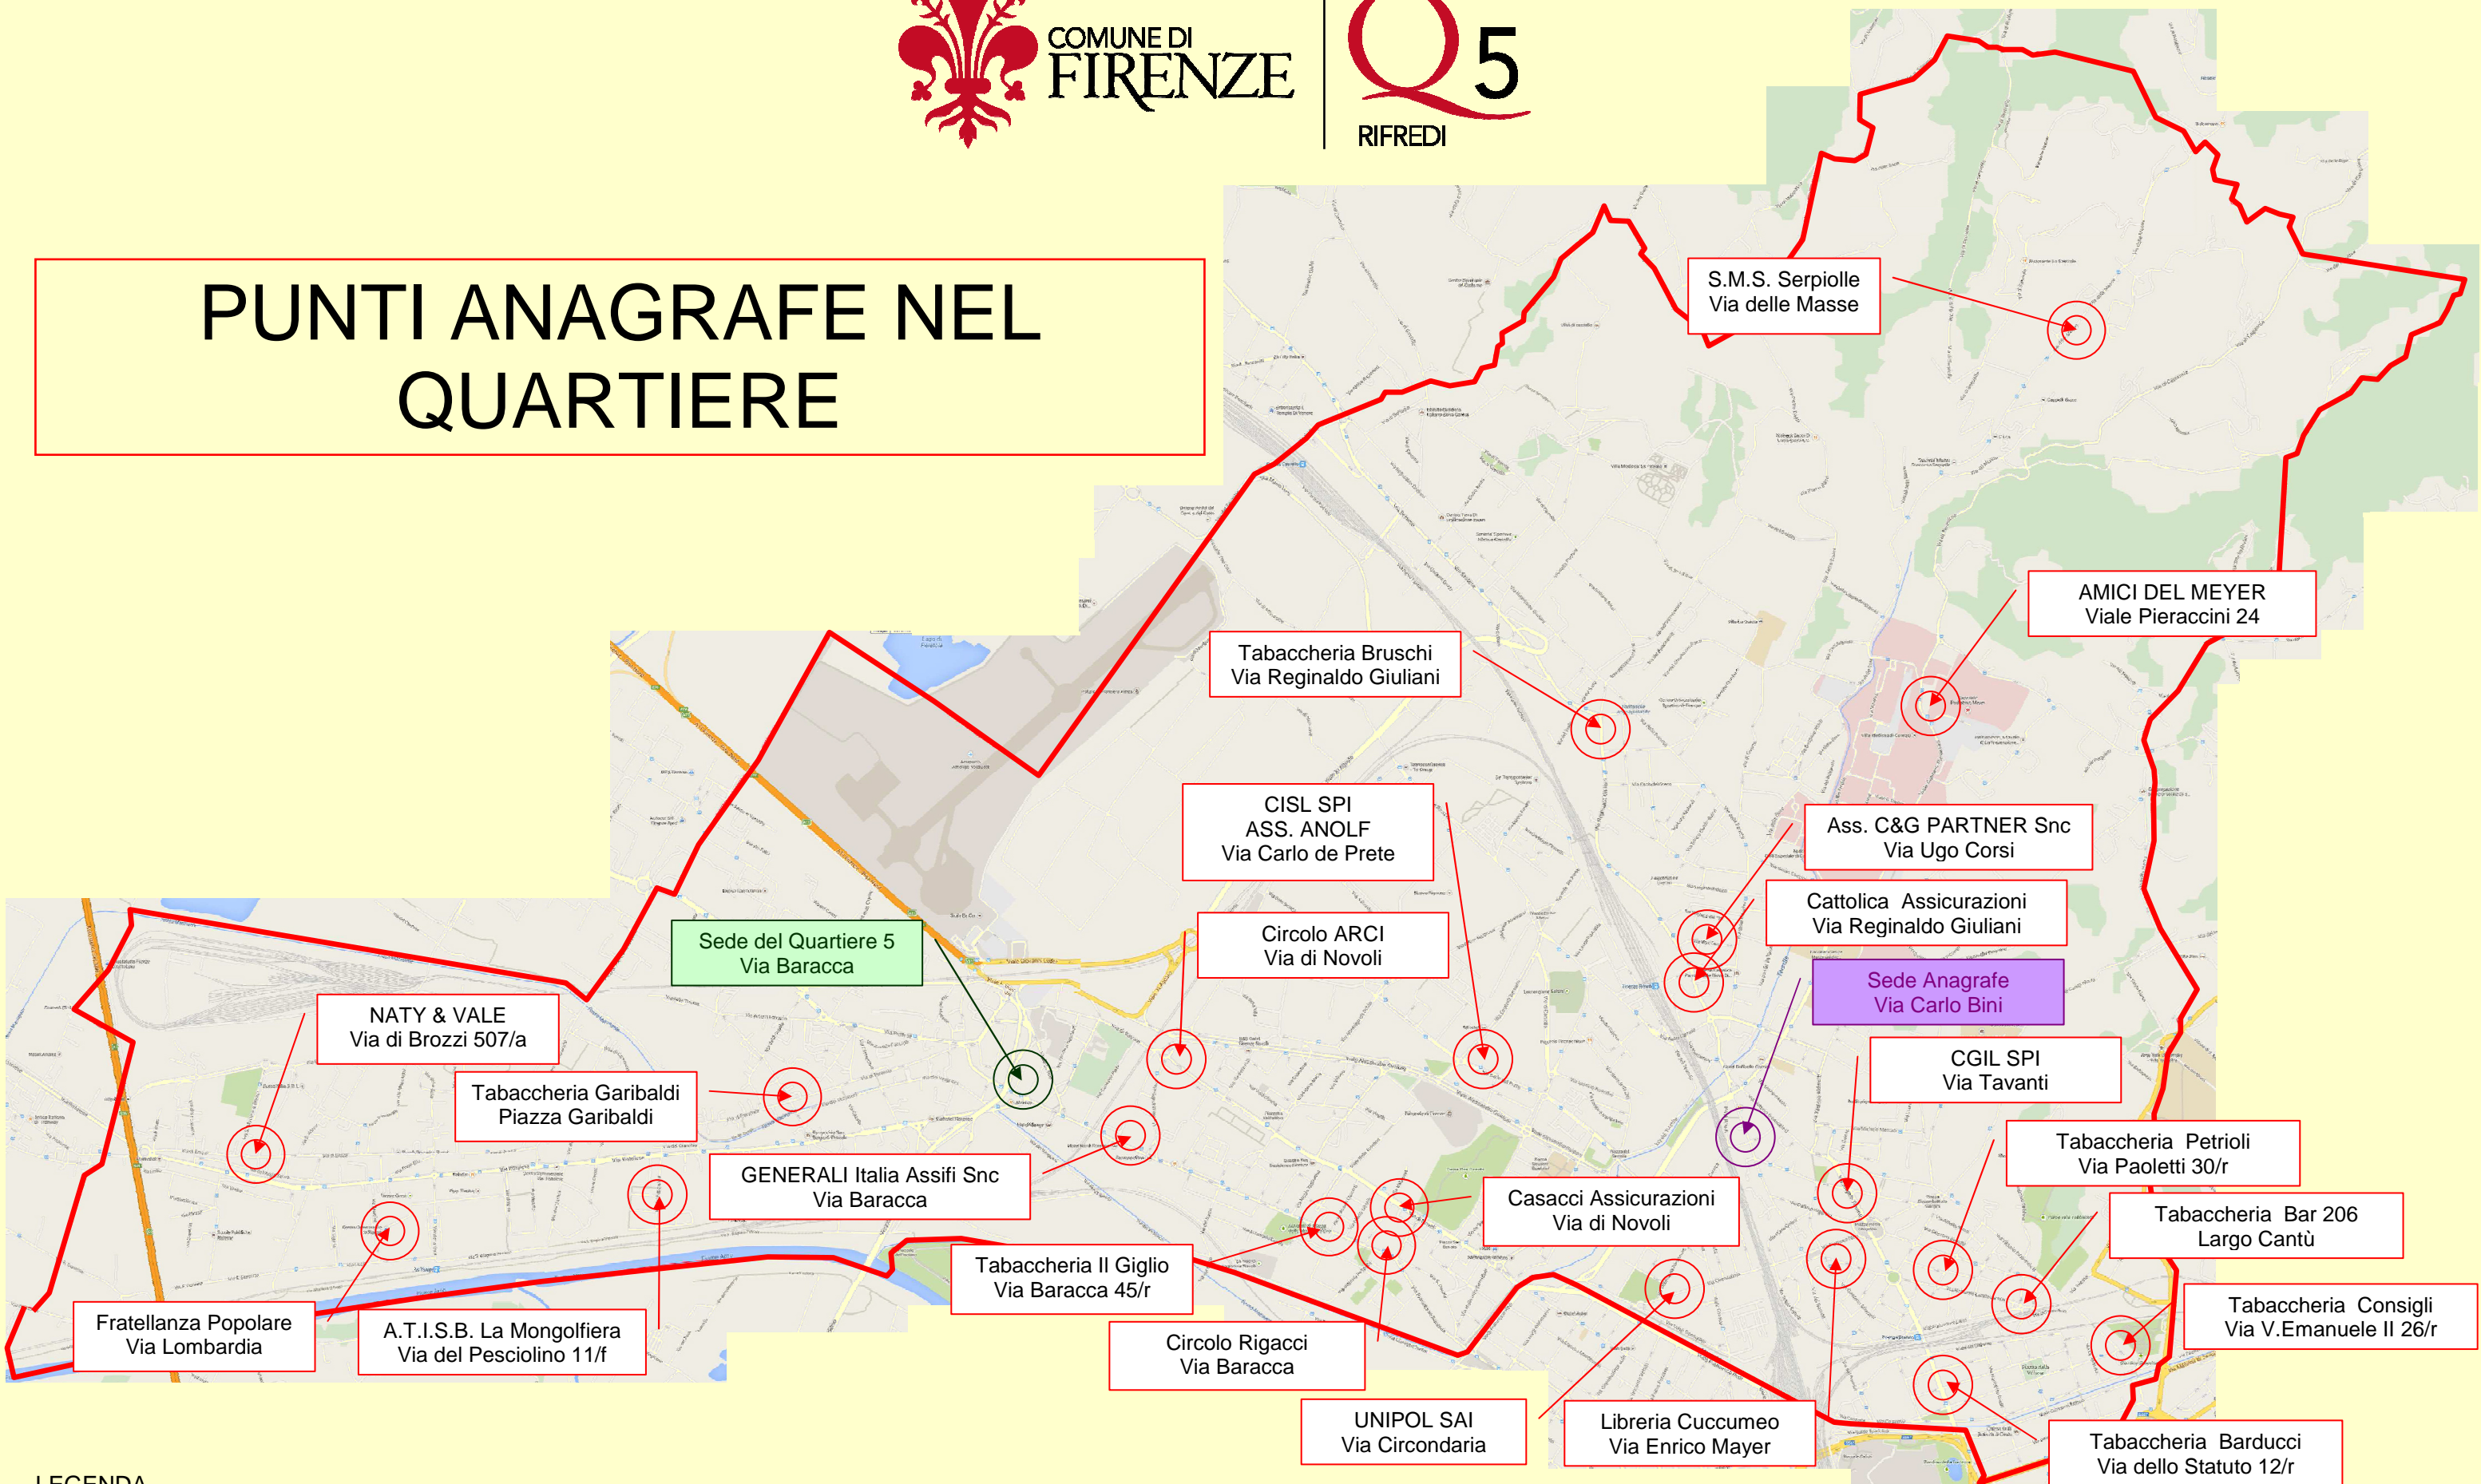

PUNTI ANAGRAFE NEL QUARTIERE

LEGENDA

- Tutti i documenti e la carta di identità – tutti i giorni escluso il martedì e il giovedì
- Tutti i documenti e la carta di identità – il martedì ed il giovedì solo su prenotazione allo 055055
- Tutti i giorni. Certificati di: matrimonio, morte, nascita, residenza, stato di famiglia, contestuale, stato libero, cittadinanza e esistenza in vita. Estratto di: atto di nascita e di morte. Risultanze anagrafiche di matrimonio e morte.