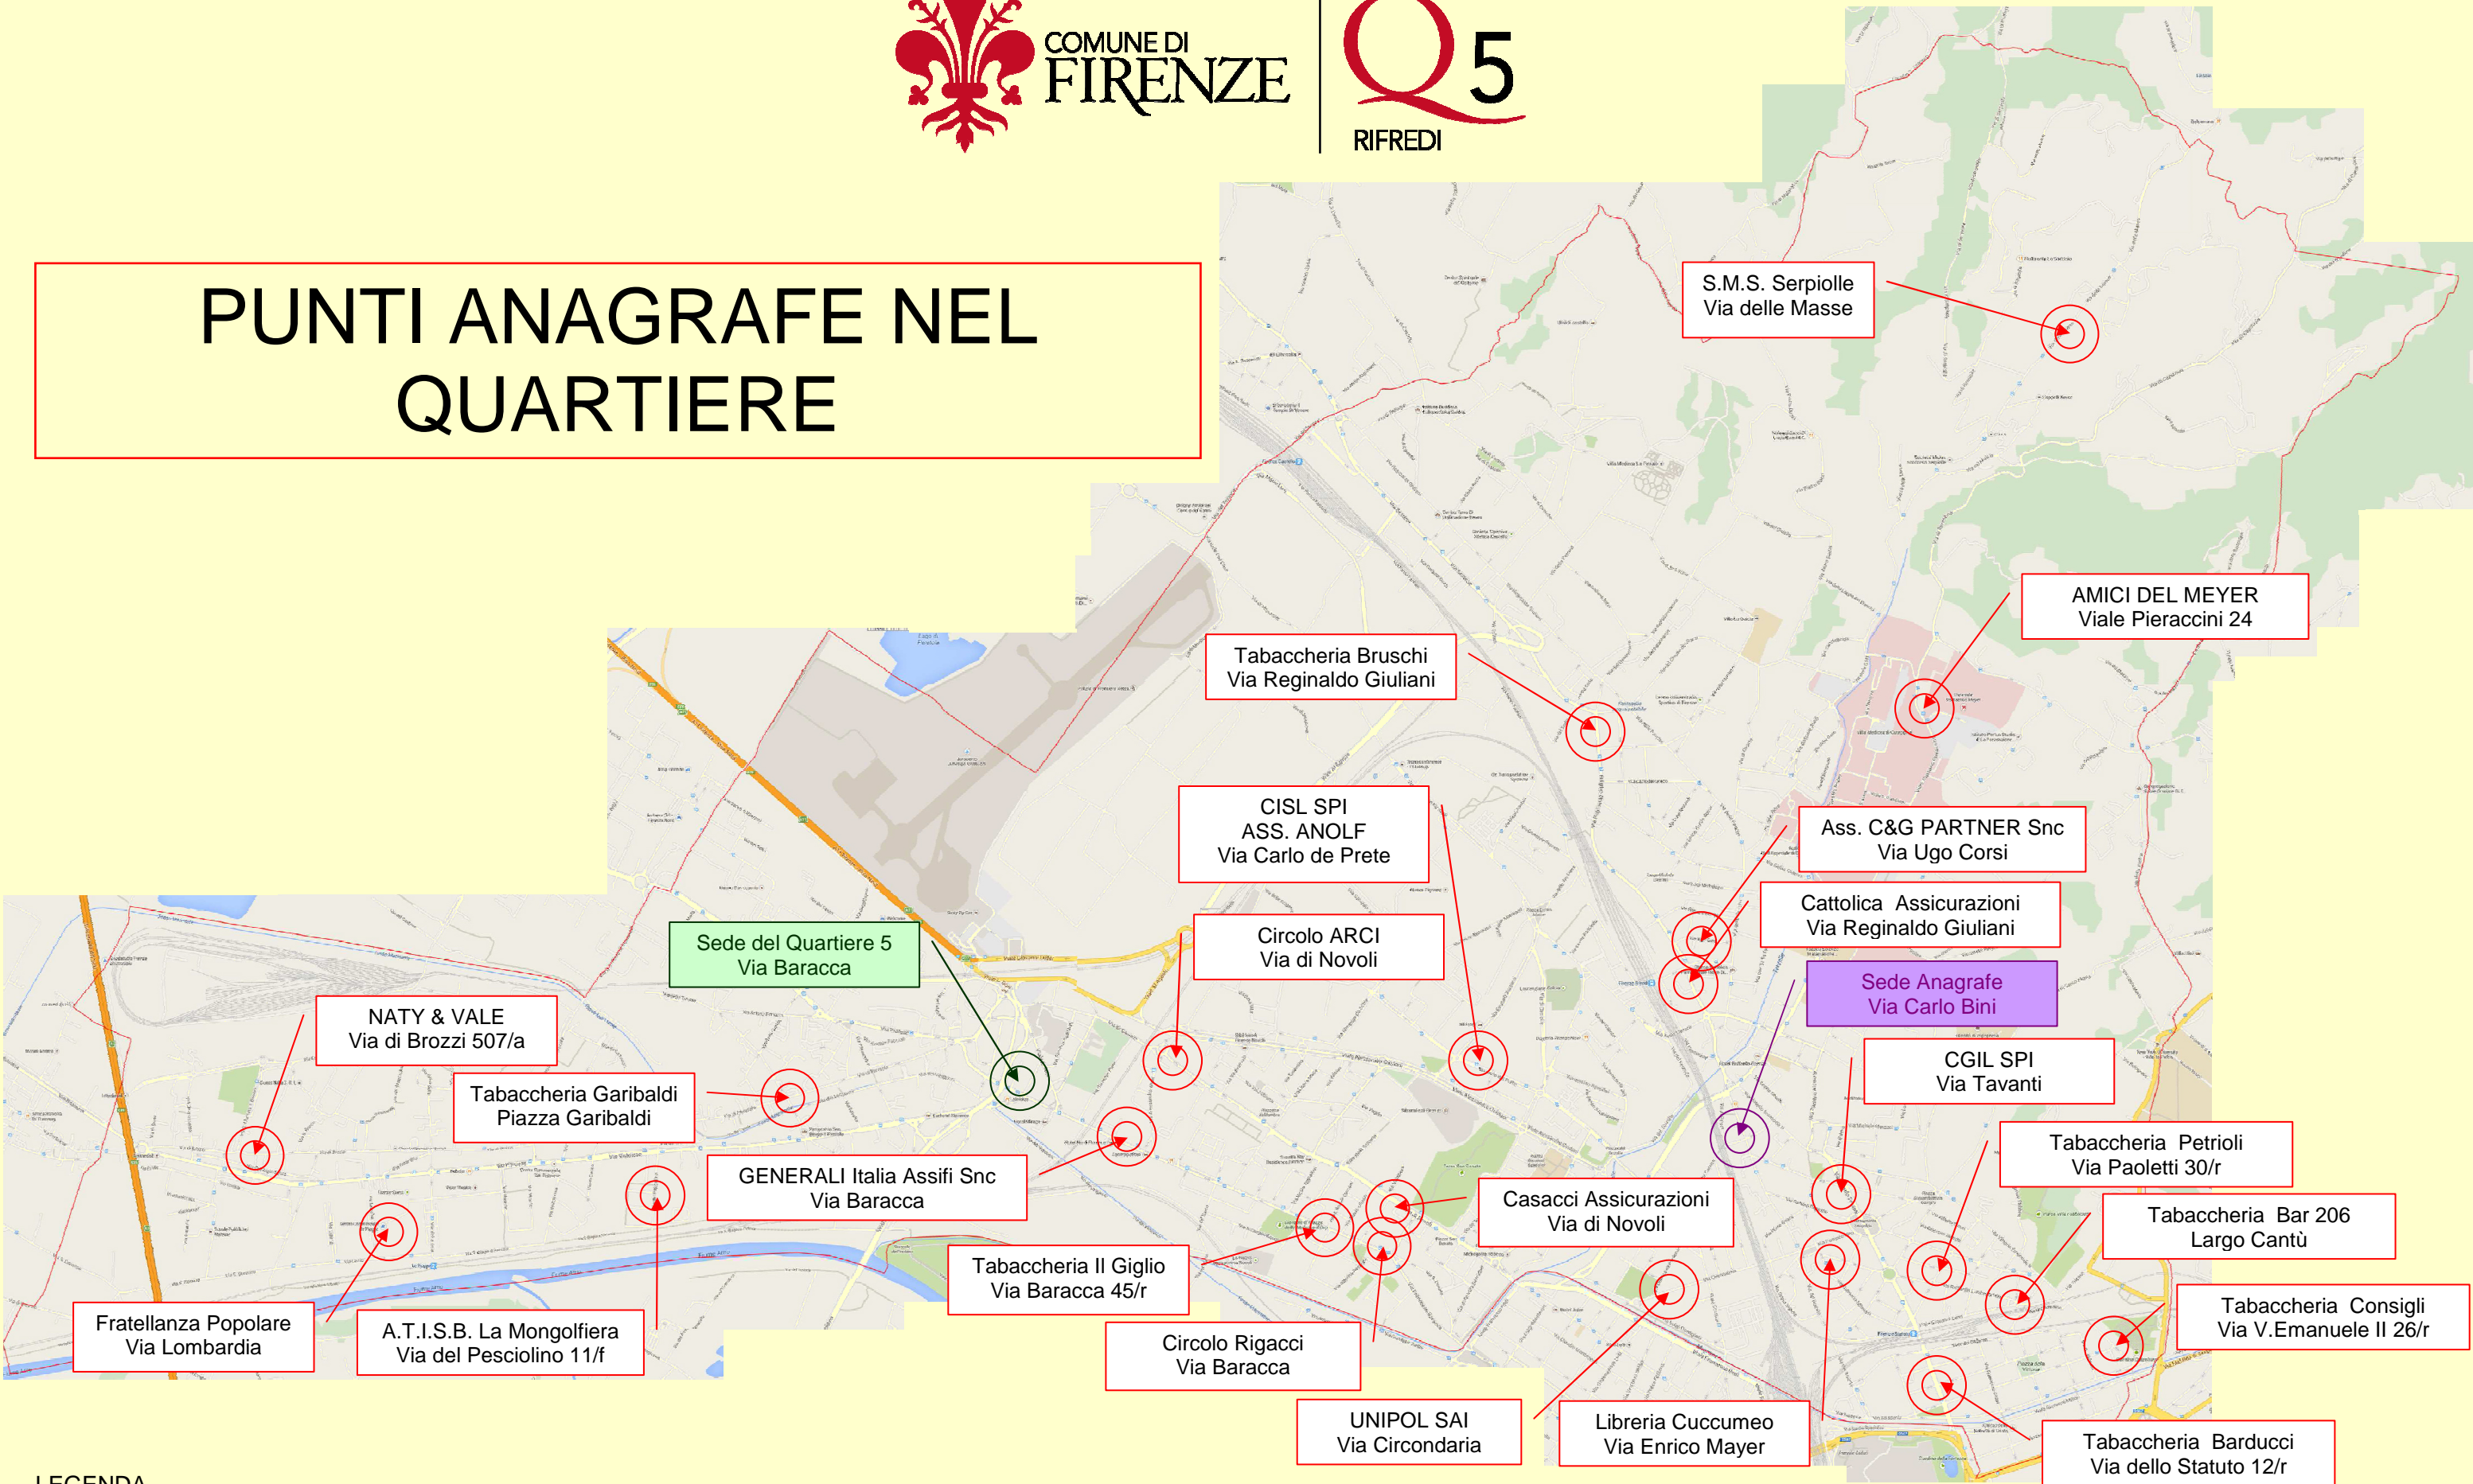

PUNTI ANAGRAFE NEL QUARTIERE

LEGENDA

- Tutti i documenti e la carta di identità – tutti i giorni escluso il martedì
- Tutti i documenti e la carta di identità – il martedì solo su prenotazione allo 055055
- Tutti i giorni. Certificati di: matrimonio, morte, nascita, residenza, stato di famiglia, contestuale, stato libero, cittadinanza e esistenza in vita. Estratto di: atto di nascita e di morte. Risultanze anagrafiche di matrimonio e morte.